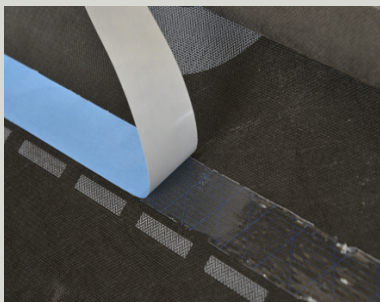

DELTA[®]-DUO TAPE D38

Banda adesiva universal de dupla face, com forte poder adesivo

De espessura reduzida, garante a estabilidade contra as variações térmicas, devido à rede de reforço.

Recomendação : para todas as membranas interiores e exteriores

Dimensão: 38mm X 50m

Funcionamento: desde -40 °C +80°C

Elaboração: a partir de +5°C

Presença de solventes: Não

LAYEROOF Portugal

Telef.: +351 925073822 | e-mail: geral@layeroof.com
www.layeroof.com | www.doerken.com/bvf-en