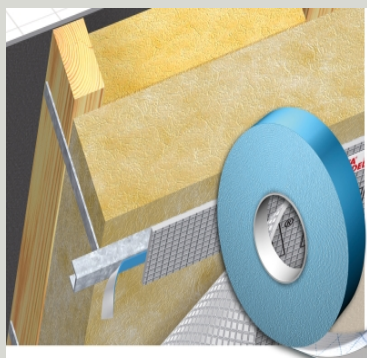

DELTA[®]-DUO TAPE D38

Banda adesiva universal de dupla face, com forte poder adesivo

De espessura reduzida, garante a estabilidade contra as variações térmicas, devido à rede de reforço.

Recomendação : para todas as membranas interiores e exteriores

Dimensão: 38mm X 50m

Funcionamento: desde -40 °C +80°C

Elaboração: a partir de +5°C

Presença de solventes: Não

LAYEROOF Portugal

Telef.: +351 925073822 | e-mail: geral@layeroof.com
www.layeroof.com | www.doerken.com/bvf-en